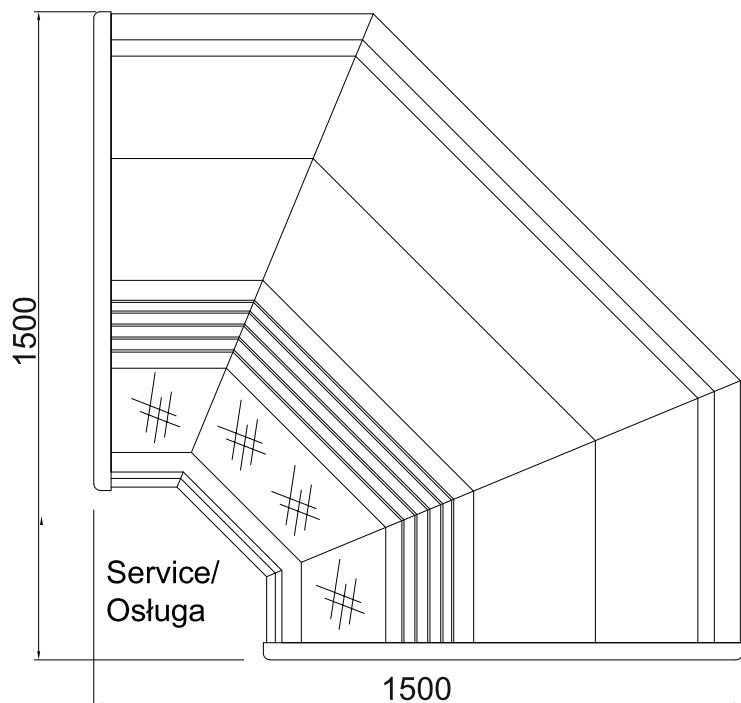

Modena 1100 NW NZ

• LADA CHŁODNICZA •

RYSUNEK TECHNICZNY URZĄDZENIA

NW

NZ